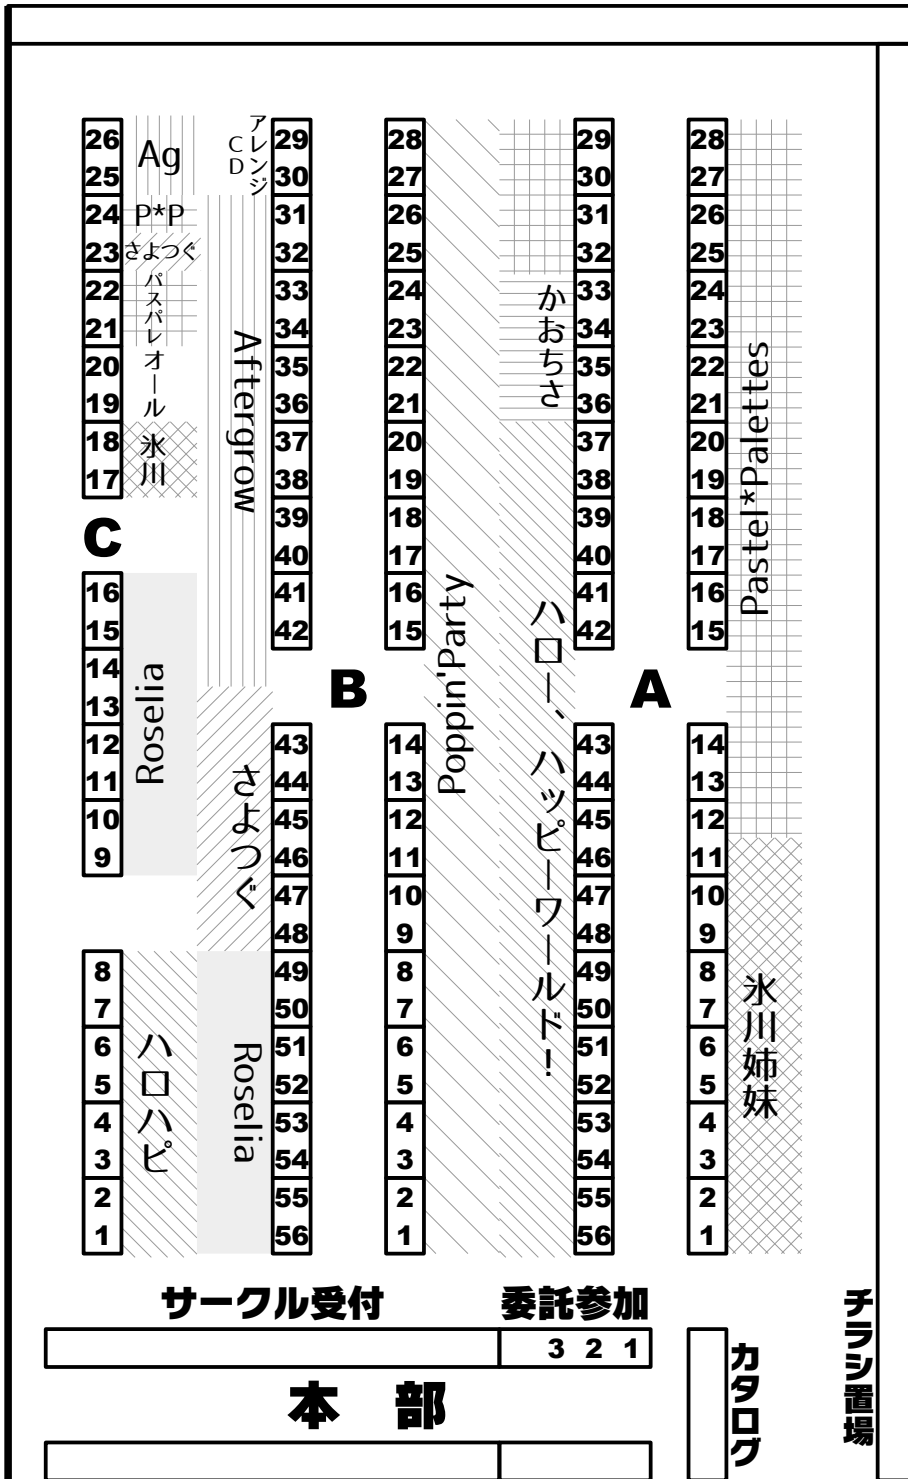

会場配置図

横浜・大さん橋ホール 1/4使用

ラブフェス事務局側会場（GLFeS・アイ★FeSなど）
 ※入場には別途カタログが必要です。

コスプレ・撮影登録
 更衣室・トイレ