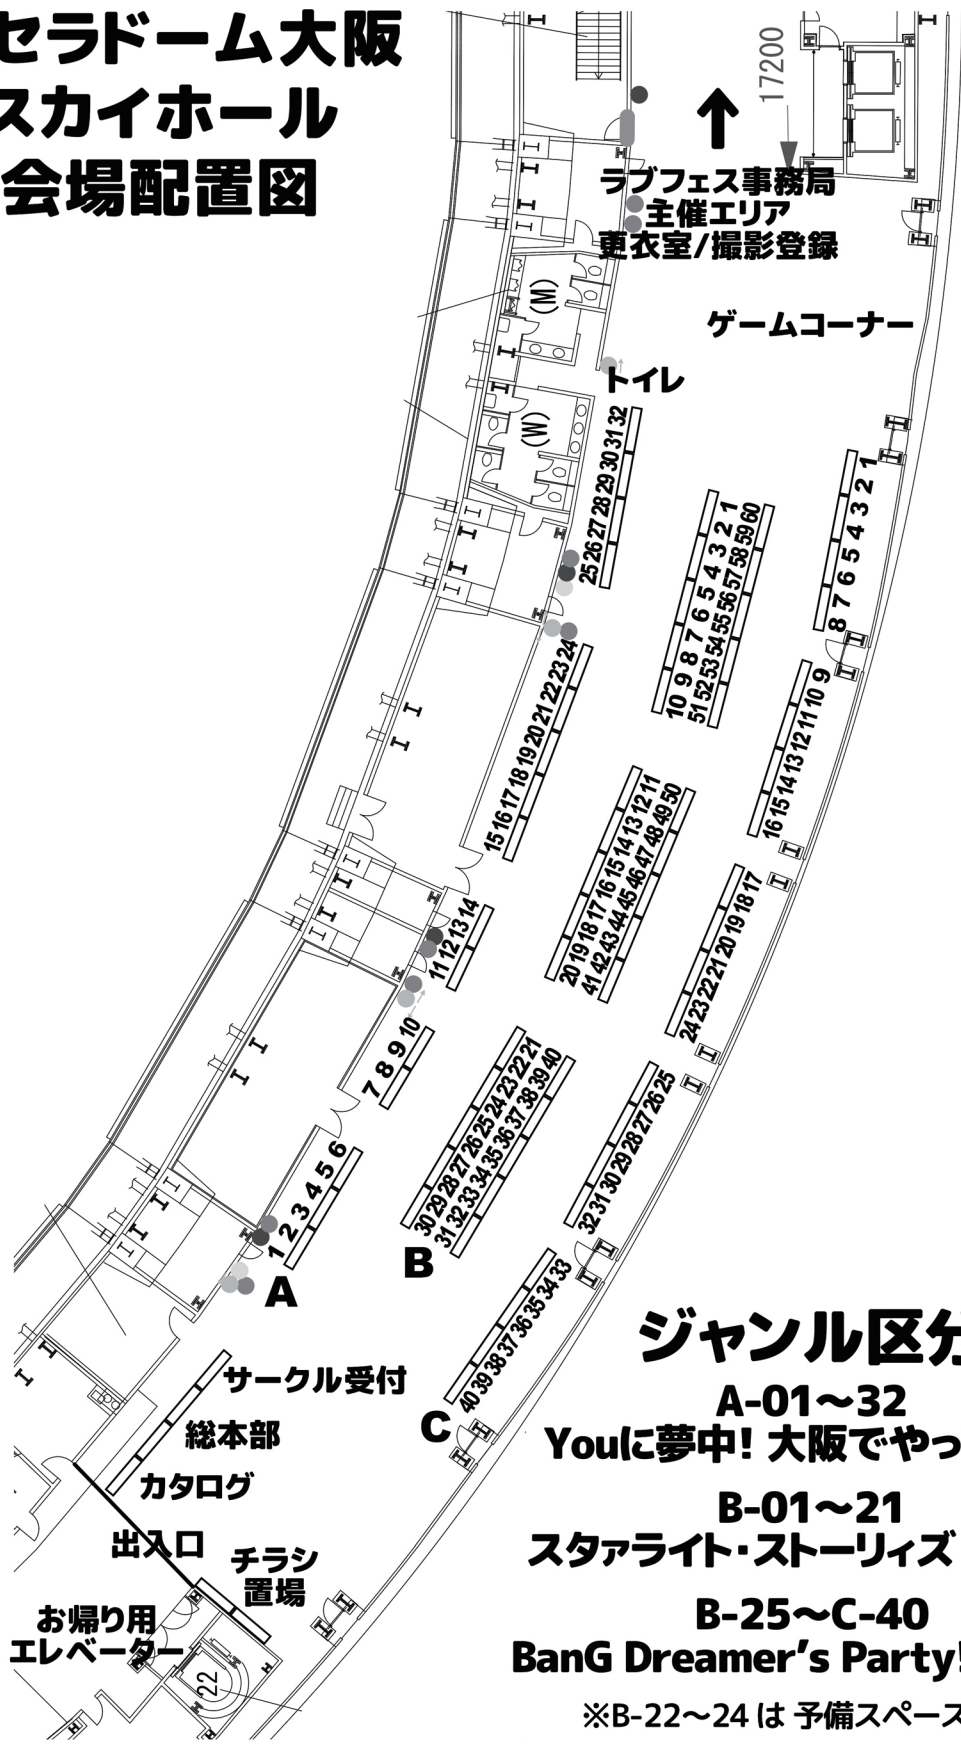

京セラドーム大阪 スカイホール 会場配置図

ジャンル区分

A-01~32

Youに夢中! 大阪でやってみた

B-01~21

スタアライト・ストーリーズ in 大阪

B-25~C-40

BanG Dreamer's Party! in 大阪

※B-22~24は予備スペースです。